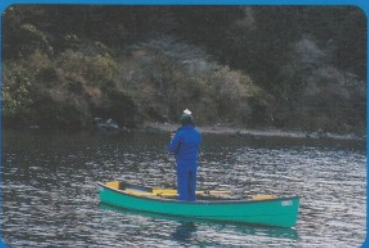

# 湘南発!

カヌーに似たおしゃれなボート。  
2人が立ってもカヌーより安定性抜群。

2週間の納期があれば希望に合ったカラーを選べるのが嬉しい。

40キロの軽量だから2人で楽々運べる。

今話題のカートップボートだから遊びのフィールド盛沢山。

環境問題にこだわり涼も納得  
3.5馬力のエンジン全開でノット弱のんびり釣りが楽しめる。

“フレンドフィッシャーマン”は、何処へ行くにも手軽にボート遊びが楽しめる今話題のカートップボート。フィッシングはもちろん、ファミリーでのアウトドアをさらに満足させるボートとしてオススメできる一艇です。湘南帰りに立ち寄れるアメリカンスタイル風のショップ“夢風水船”で常時展示販売中。

専用ドーリーがあれば、1人でも簡単に移動可能。

ローボートとしても遊べる。(免許がなくても安心)

### 仕様

●全長：4.25m ●全幅：1.16m ●船体重量：40kg ●最大搭載量：3名 ●エンジン：推奨3.5馬力 ●推進方式：船外機もしくはオール ●航行区域：限定3海里 ●船体価格：250,000円（消費税別除）